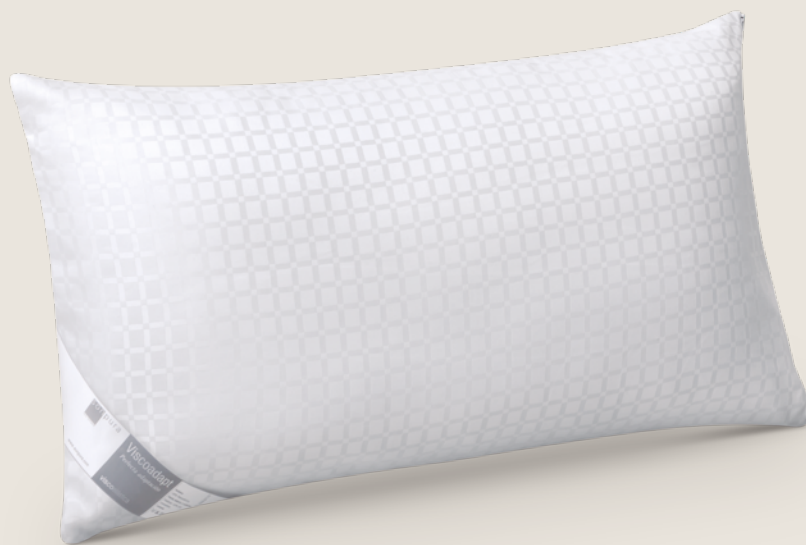

Caricias

Microfibra tacto pluma. Muy suave.

FIRMEZA ●●○○○

Funda exterior
Microfibra 100%

Funda interior
Algodón 100%

Relleno
Microfibra 100%

Embalaje · Bolsa con asa y cremallera.

Tarifa PVPR · Ref. 913 - Caricias V2

Medidas (cm)	70	75	80	90	105	135	150
	36	38	40	44	48	60	66

2301R1

Elixir

Fibras antialérgicas de máxima calidad y confort.

FIRMEZA ●●●●○

Funda exterior
Algodón 100%
Tratamiento antiácaros.

Funda interior
Algodón 100%

Relleno
Topfil fibra hueca
siliconada.

Embalaje · Bolsa.

Tarifa PVPR · Ref. 912 - Elixir V2

Medidas (cm)	70	75	80	90	105	135	150
	28	30	30	34	38	48	52

Brisa

Fibras antialérgicas con doble funda.

FIRMEZA ●●●○○

Funda exterior
Microfibra 100%

Funda interior
Algodón 50%
Poliéster 50%

Relleno
Topfil fibra hueca
siliconada.

Embalaje · Bolsa.

Tarifa PVPR · Ref. 911 - Brisa V2

Medidas (cm)	70	75	80	90	105	135	150
	18	20	22	22	26	34	36