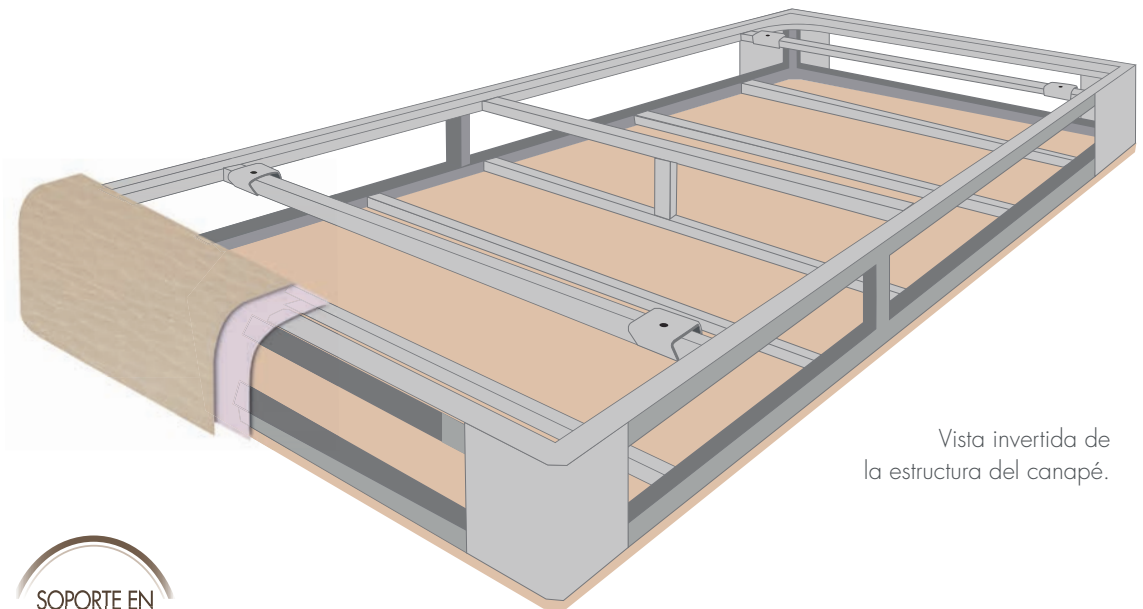

* Estas medidas se fabricarán en dos cuerpos que se fijarán mediante dos pletinas de unión. La estructura y tapizado están diseñados para el uso de un colchón de 180 y 200 cm. No son divisibles para uso individual. Las pletinas de unión están incluidas en el precio.

También disponible en medidas especiales (Consultar en "Producción a medida").

Formato de tapizado
Tejido interior en 3D transpirable

Base de 80 a 160 cm

Base de 180 y 200 cm

Opción Gemelos

Canapé Classic

ESTRUCTURA

- Doble estructura metálica con acabados anticorrosión.
- Sistema de refuerzo con 8 largueros horizontales metálicos.
- Tapicería con fibra hueca siliconada.
- Soporte en aglomerado.
- Altura de la base: 31 cm (con patas de 15 cm).

Vista invertida de la estructura del canapé.

PATAS DISPONIBLES

Disponible una colección de patas para combinar el canapé a tu gusto. Pueden consultarse en la sección "Patas" de este catálogo.

INNOVACIÓN

Sistema BASE•FIX®