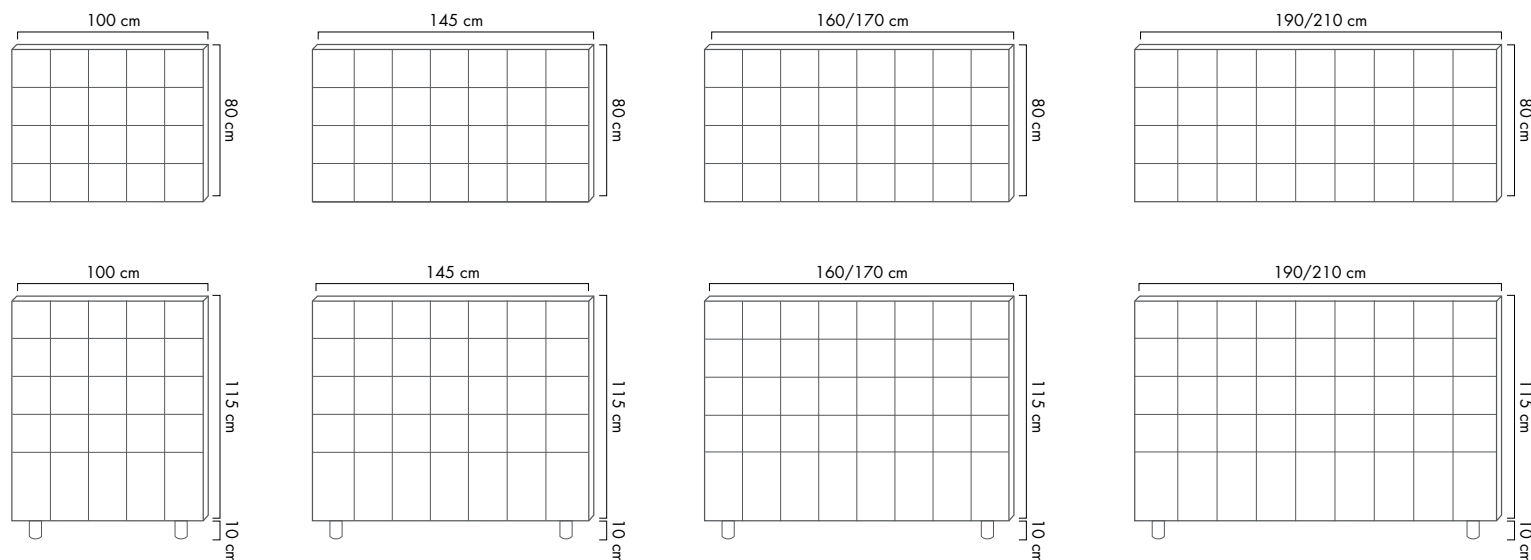

DOS ALTURAS DISPONIBLES

Altura 125 cm
(con patas de 10 cm)

Altura 80 cm
(para colgar en pared)

ESQUEMA DE DISTRIBUCIÓN (según medidas)

Cabezal Cuadros v1

Servicio Express

Sonpura ofrece un servicio excepcionalmente rápido en los plazos de entrega de sus cabezales, independientemente del tipo de tapizado y del color de la tapicería. Una disponibilidad que ha pasado a convertirse en un sello de distinción.