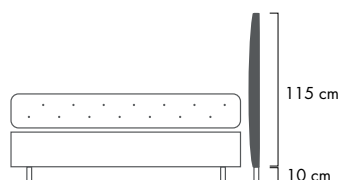

*Altura de cabezal 125 cm (con patas de 10 cm).

FÁCIL MONTAJE

ALTURA DE 125 cm

ALTURA DE 80 cm

PINO GALLEGO CERTIFICADO

VARIEDAD DE TAPIZADOS

COMBINA CON TU AMBIENTE

Cabezal Pestaña

DOS ALTURAS DISPONIBLES

Altura 125 cm
(con patas de 10 cm)

Altura 80 cm
(para colgar en pared)

ESQUEMA DE DISTRIBUCIÓN (según medidas)

Cabezal Pestaña v1

Servicio Express

Sonpura ofrece un servicio excepcionalmente rápido en los plazos de entrega de sus cabezales, independientemente del tipo de tapizado y del color de la tapicería. Una disponibilidad que ha pasado a convertirse en un sello de distinción.