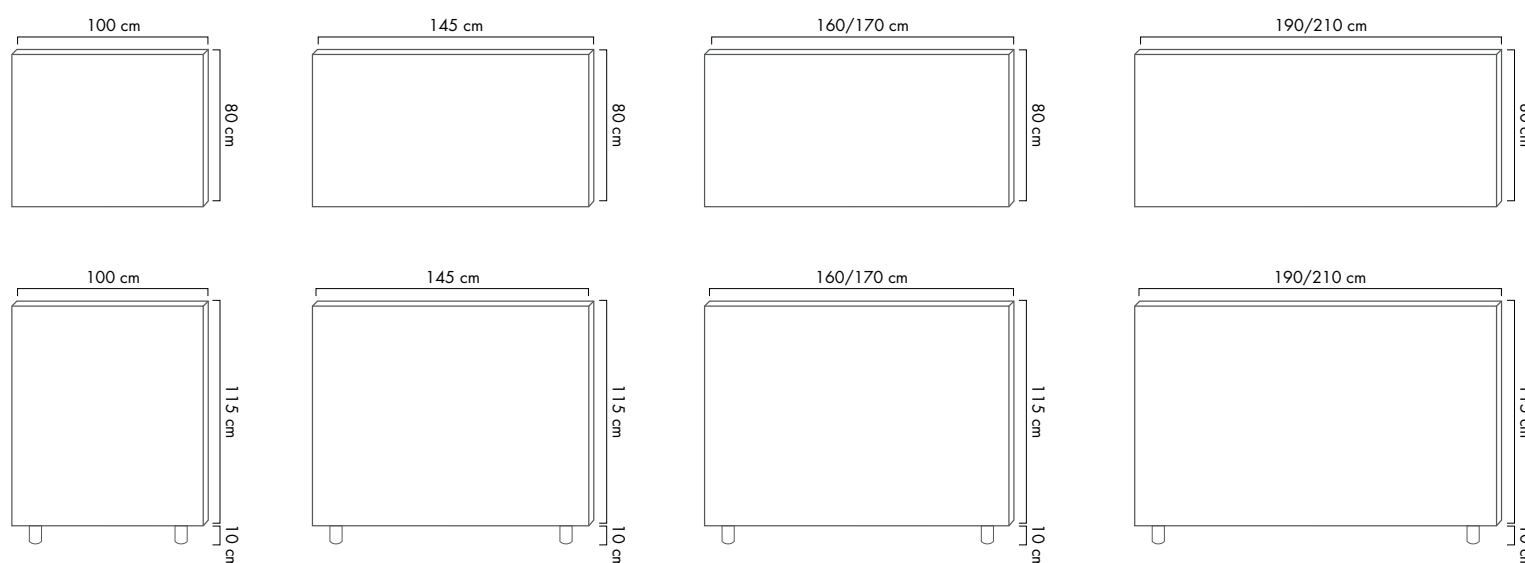

*Altura de cabezal 125 cm (con patas de 10 cm).

FÁCIL MONTAJE

ALTURA DE 125 cm

ALTURA DE 80 cm

PINO GALLEGO CERTIFICADO

VARIEDAD DE TAPIZADOS

COMBINA CON TU AMBIENTE

Cabezal Pestaña

DOS ALTURAS DISPONIBLES

Altura 125 cm
(con patas de 10 cm)

Altura 80 cm
(para colgar en pared)

ESQUEMA DE DISTRIBUCIÓN (según medidas)

Cabezal Pestaña v1

Servicio Express

Sonpura ofrece un servicio excepcionalmente rápido en los plazos de entrega de sus cabezales, independientemente del tipo de tapizado y del color de la tapicería. Una disponibilidad que ha pasado a convertirse en un sello de distinción.