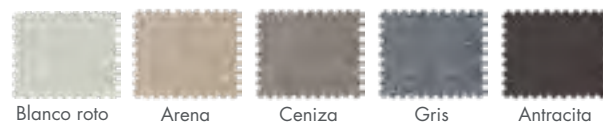

Acabados y tapizados a tu estilo.

COMBINA

Tapizados a tu estilo

Nos adaptamos a cada gusto y personalidad

Tapiza tu cabezal a juego con tu base Sonpura.

Acabados

Distintos diseños para crear tu propio ambiente

Modelos distintos de cabezal. Escoge el que más se adapte a ti.

TAPIZADOS DISPONIBLES

SERIE EXCELLENCE

STOCKON

Blanco Crudo Piedra Taupe Chocolate

VELVET

Crudo Beige Piedra Gris Plomo

SERIE CITY

ROMER

Blanco roto Arena Ceniza Gris Antracita

BIANCA

Crudo Sky Piedra Chocolate Gris

KINOA

Crudo Savana Antracita Menta Gris

SERIE URBAN

TEMPLO