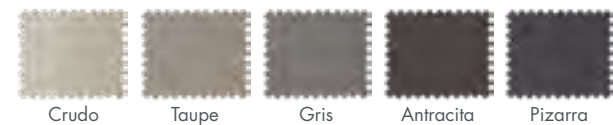

Modelos distintos de cabezal. Escoge el que más se adapte a ti.

TAPIZADOS DISPONIBLES

SERIE EXCELLENCE

STOCKON

Blanco Crudo Piedra Taupe Chocolate

VELVET

Crudo Beige Piedra Gris Plomo

SERIE CITY

ROMER

Blanco roto Arena Ceniza Gris Antracita

BIANCA

Crudo Sky Piedra Chocolate Gris

KINOA

Crudo Savana Antracita Menta Gris

SERIE URBAN

TEMPLO

Crudo Taupe Gris Antracita Pizarra

ECOPEL

Blanco Hielo Piedra Chocolate

Viste tu dormitorio de la manera que te define.