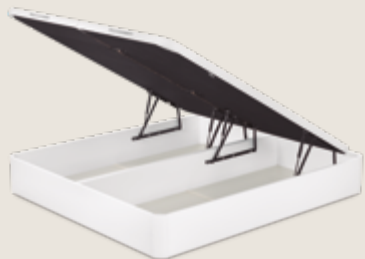

## Canapé Line V2

Ref. 422V2

**Canapé abatible** con tapa combinada con marco en polipiel y en tejido 3D transpirable Drycare en la parte central. Variedad de combinaciones que se adaptan a cualquier estilo.

# Estructura y materiales

VISTA VERTICAL DE LA ESTRUCTURA

ESTÉTICO ACABADO CON TST ASEGURADO CON GRAPAS

4 PERFORACIONES QUE FACILITAN LA TRANSPIRACIÓN

PARA MEDIDAS DE 180 (2C) Y 200 (2C)

APERTURA LATERAL OPCIONAL

## Sistema de apertura con doble pistón

Una apertura fácil y sin esfuerzo gracias a sus bisagras de doble pistón.

En las medidas de 180 y 200 cm, los dos sistemas de elevación de la parte central son simples, sin doble pistón.