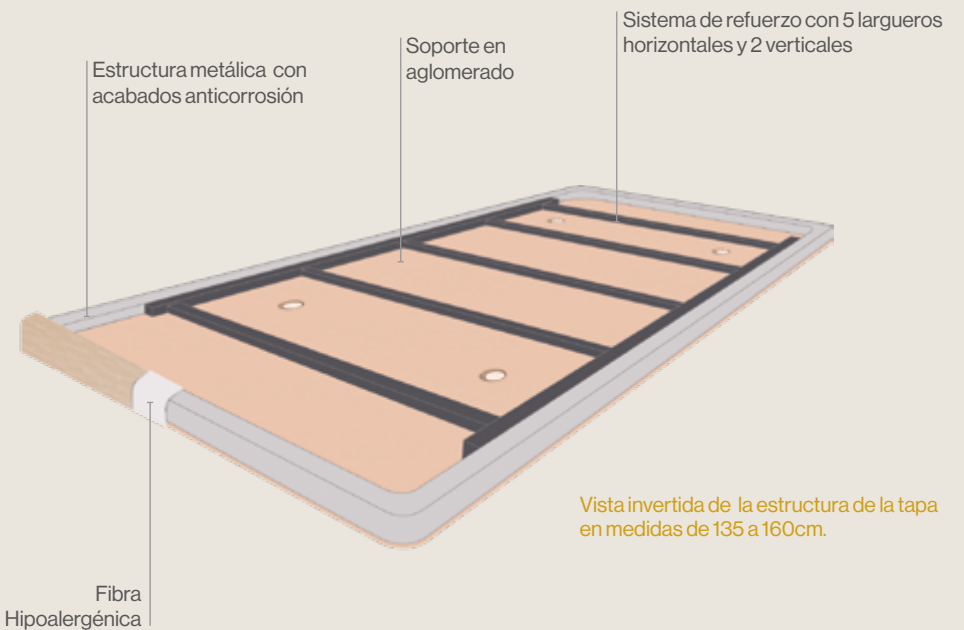

\* Estas dos medidas de canapé abatible llevan dos tapas y un panel divisorio central en el espacio de almacenamiento.

• Consulta tejidos disponibles en nuestro catálogo de tapizados.

# Estructura y materiales

VISTA VERTICAL DE LA ESTRUCTURA

ESTÉTICO ACABADO CON TST ASEGURADO CON GRAPAS

4 PERFORACIONES QUE FACILITAN LA TRANSPIRACIÓN

PARA MEDIDAS DE 180 (2C) Y 200 (2C)

APERTURA LATERAL OPCIONAL

## Sistema de apertura con doble pistón

Una apertura fácil y sin esfuerzo gracias a sus bisagras de doble pistón.

En las medidas de 180 y 200 cm, los dos sistemas de elevación de la parte central son simples, sin doble pistón.