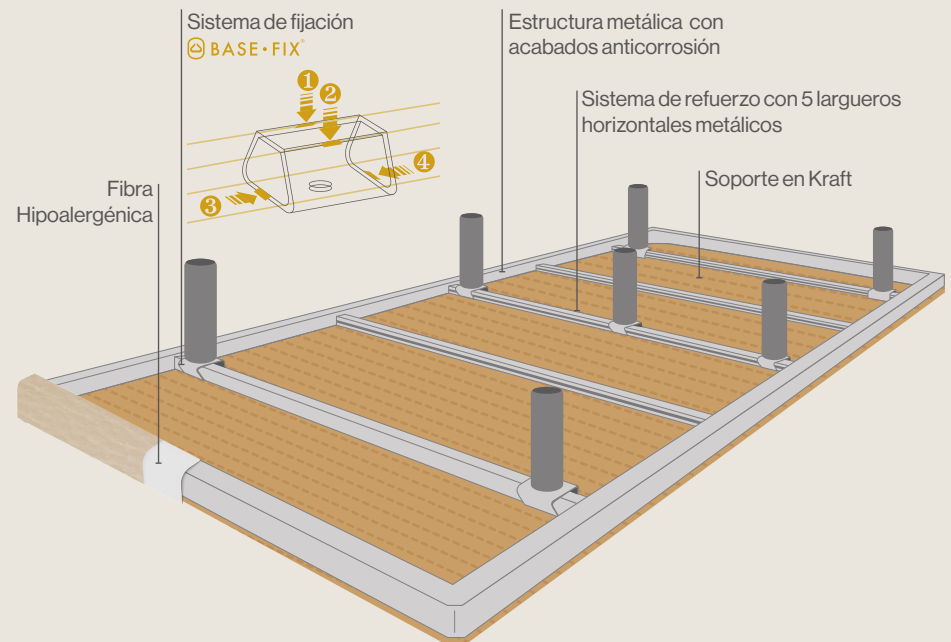

Tapizados	Medidas (cm)	80	90	105	135	150	160	180 (2c)*	200 (2c)*
Drycare	180	210	210	220	236	248	280	436	464
	190	190	190	200	214	226	254	396	424
	200	210	210	220	236	248	280	436	464

Coste adicional		
Pletinas para unión de gemelos Ref.05101		16

* El rango de medidas de 180 a 200 cm se fabrican en dos cuerpos. Se fijan mediante dos pletinas de unión incluidas en el precio.

• Se fabrican medidas especiales (consultar producción a medida).

Estructura y materiales

BASE DE 80 A 160 CM

BASE DE 180 A 200 CM

OPCIÓN GEMELOS

VISTA VERTICAL DE LA ESTRUCTURA*

ESTÉTICO ACABADO CON TST ASEGURADO CON GRAPAS

ESQUINAS REDONDEADAS

*Vista en medidas de 135 a 160cm.

2312R1

Acabados

Tapibase de esquinas redondeadas y diseño vanguardista. Escoge el color de Drycare que más se adapte a tu ambiente.

Sistema BASE-FIX®

Sistema de fijación diseñado y patentado por Sonpura. Estabilidad del 100% eliminando cualquier movimiento de la base para un descanso más confortable.